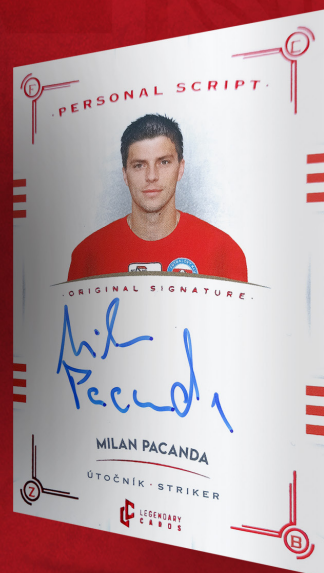

FC ZBROJOVKA BRNO

CHECKLIST – VERZE PACK

BASE CARDS – NO LIMIT

KARTA	JMÉNO HRÁČE	BASE GOLD NO LIMIT	BASE TURQUOISE NO LIMIT
B-ABT	ABRAHÁM TOMÁŠ		
B-BAL	BALÁŽ LIBOR		
B-BAP	BAŠTAŘ PETR		
B-BET	BELIC TOMÁŠ		
B-BEA	BESTA ALEŠ		
B-BUV	BUBNÍK VLASTIMIL		
B-BUF	BUCHTA FRANTIŠEK		
B-BUK	BURKERT KAREL		
B-CIZ	CIHLÁŘ ZDENĚK		
B-CUM	CUPÁK MARCEL		
B-DOM	DOLEŽAL MARTIN		
B-DOR	DOSTÁLEK RICHARD		
B-DOE	DOŠEK EDUARD		
B-DOL	DOŠEK LIBOR ML.		
B-DOI	DOŠEK LIBOR ST.		
B-DOT	DOŠEK TOMÁŠ		
B-DVJ	DVORNÍK JOSEF		
B-DVK	DVOŘÁK KAREL		
B-EIP	EISMANN PAVEL		